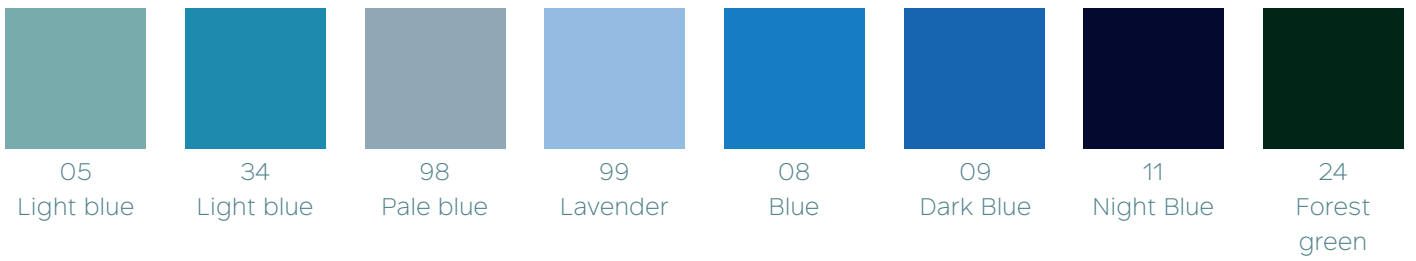

NARANJA
ORANGE

VERDE LIMA
LIME GREEN

Blanco 3103
Blanc 3103

Negro 3190
Noir 3190

Gris 3153
Gris 3153

Antracita 3155
Anthracite 3155

Azul 3131
Bleu 3131

Naranja 3139
Orange 3139

RAL 1013
OYSTER WHITE

RAL 1016
SULFUR YELLOW

RAL 1028
MELON YELLOW

RAL 3020
TRAFFIC RED

RAL 4006
TRAFFIC PURPLE

RAL 5005
SIGNAL BLUE

RAL 5018
TURQUOISE BLUE

RAL 5024
PASTEL BLUE

RAL 6018
YELLOW GREEN

RAL 7004
SIGNAL GREY

RAL 7016
ANTHRACITE GREY

RAL 7035
LIGHT GREY

RAL 8028
TERRA BROWN

RAL 9005
JET BLACK

RAL 9010
PURE WHITE

METAL STANDARD

BLANCO PERLA
BLANC PERLE

BLANCO MATE
BLANC MAT

GRIS ANTIGUO
VIEUX GRAY

BRONCE
BRONZE

FANGO
MUD

METAL SPECIAL

CURRY
CURRY

VERDE
VERT