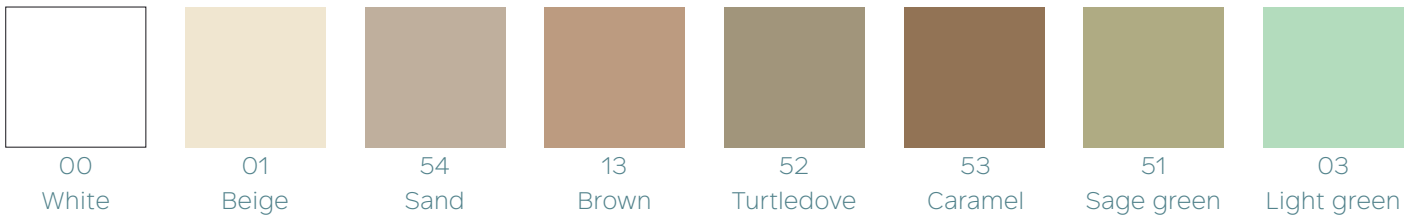

RAL 1013
OYSTER WHITE

RAL 1016
SULFUR YELLOW

RAL 1028
MELON YELLOW

RAL 3020
TRAFFIC RED

RAL 4006
TRAFFIC PURPLE

RAL 5005
SIGNAL BLUE

RAL 5018
TURQUOISE BLUE

RAL 5024
PASTEL BLUE

RAL 6018
YELLOW GREEN

RAL 7004
SIGNAL GREY

RAL 7016
ANTHRACITE GREY

RAL 7035
LIGHT GREY

RAL 8028
TERRA BROWN

RAL 9005
JET BLACK

RAL 9010
PURE WHITE

METAL STANDARD

BLANCO PERLA
BLANC PERLE

BLANCO MATE
BLANC MAT

GRIS ANTIGUO
VIEUX GRAY

BRONCE
BRONZE

FANGO
MUD

METAL SPECIAL

CURRY
CURRY

VERDE
VERT