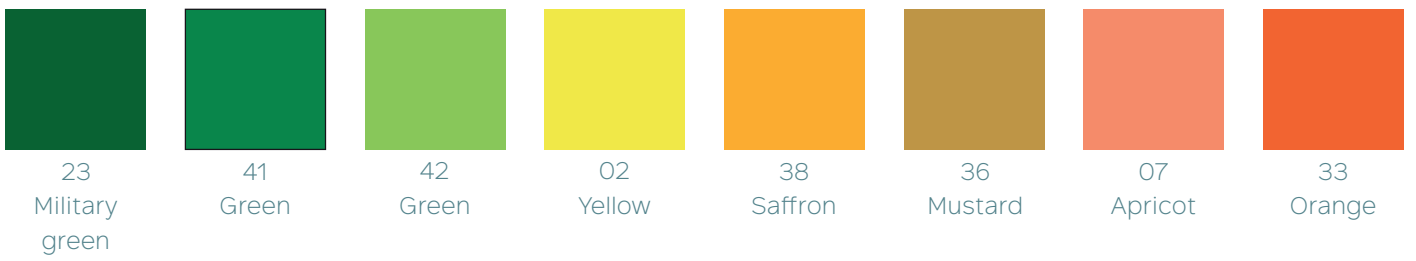

RAL 1013
OYSTER WHITE

RAL 1016
SULFUR YELLOW

RAL 1028
MELON YELLOW

RAL 3020
TRAFFIC RED

RAL 4006
TRAFFIC PURPLE

RAL 5005
SIGNAL BLUE

RAL 5018
TURQUOISE BLUE

RAL 5024
PASTEL BLUE

RAL 6018
YELLOW GREEN

RAL 7004
SIGNAL GREY

RAL 7016
ANTHRACITE GREY

RAL 7035
LIGHT GREY

RAL 8028
TERRA BROWN

RAL 9005
JET BLACK

RAL 9010
PURE WHITE

METAL STANDARD

BLANCO PERLA
BLANC PERLE

BLANCO MATE
BLANC MAT

GRIS ANTIGUO
VIEUX GRAY

BRONCE
BRONZE

FANGO
MUD

METAL SPECIAL

CURRY
CURRY

VERDE
VERT